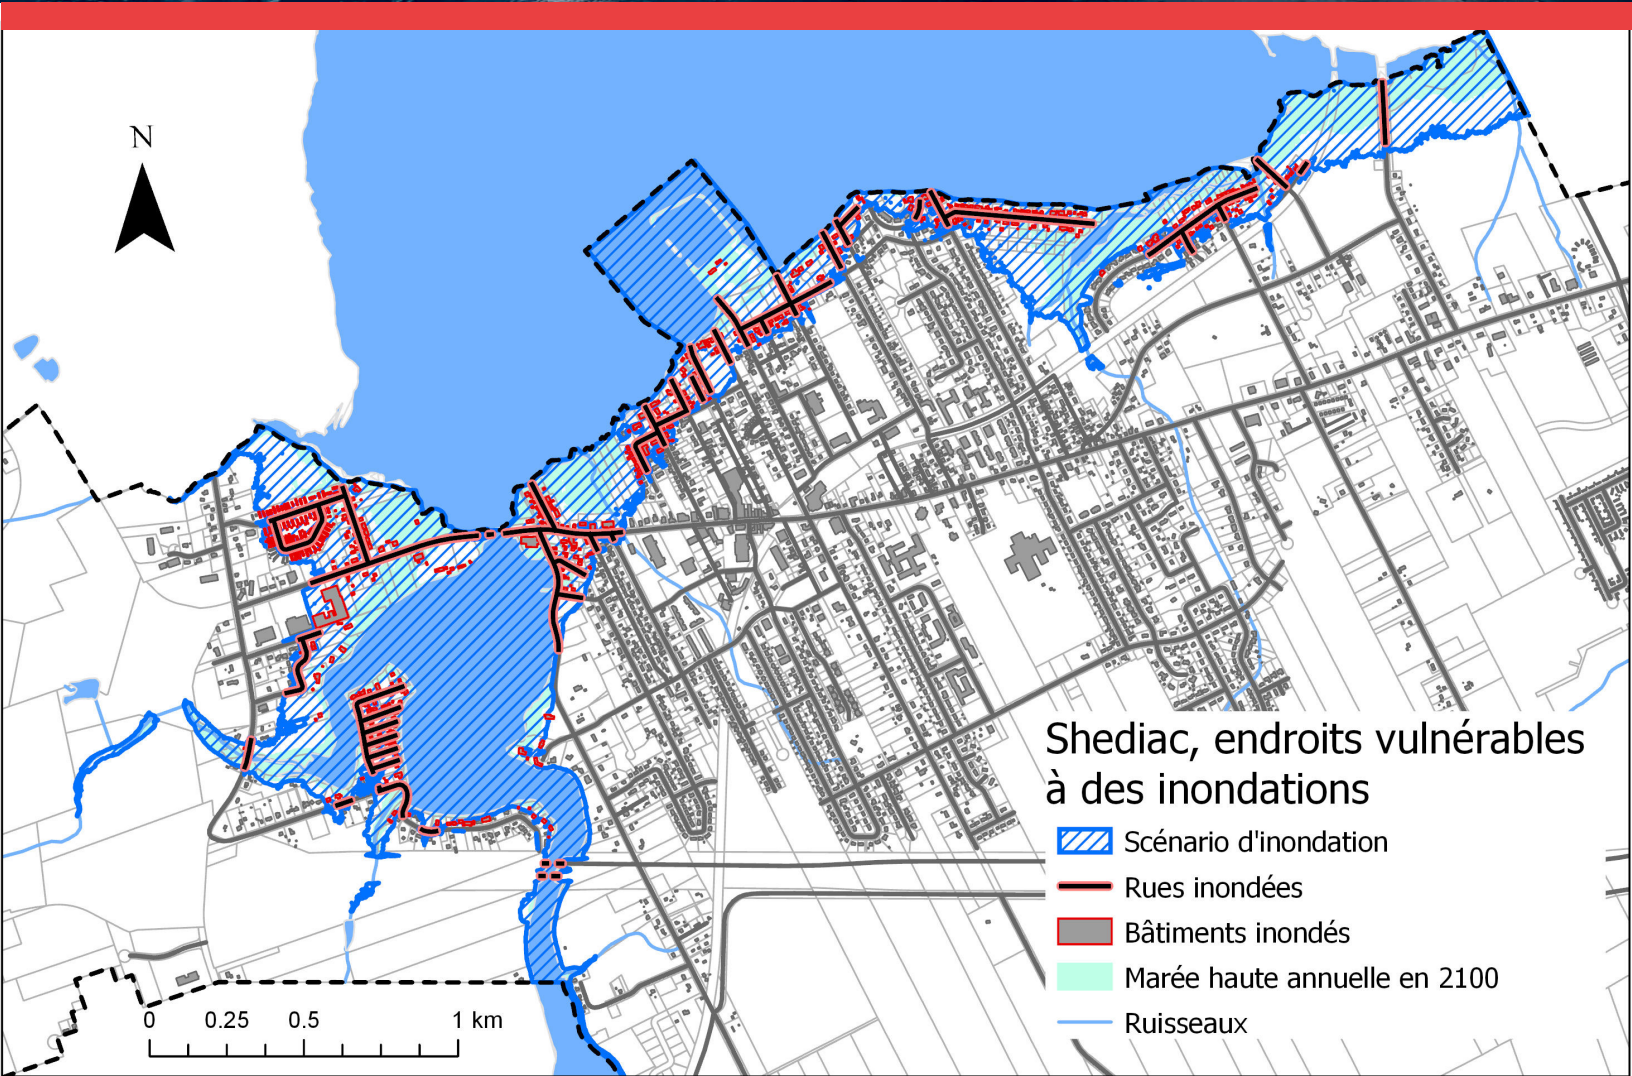

Habitez-vous dans une zone inondable?

Carte développée par la Commission de services régionaux Sud-Est qui démontre les zones de la municipalité de Shediac ayant un potentiel d'inondation lors d'un événement de tempête majeure d'ici l'année 2100.

La Ville de Shediac invite les résidents de la municipalité à venir en apprendre davantage sur les enjeux des changements climatiques et leurs impacts sur les infrastructures municipales.

Séance de consultation publique